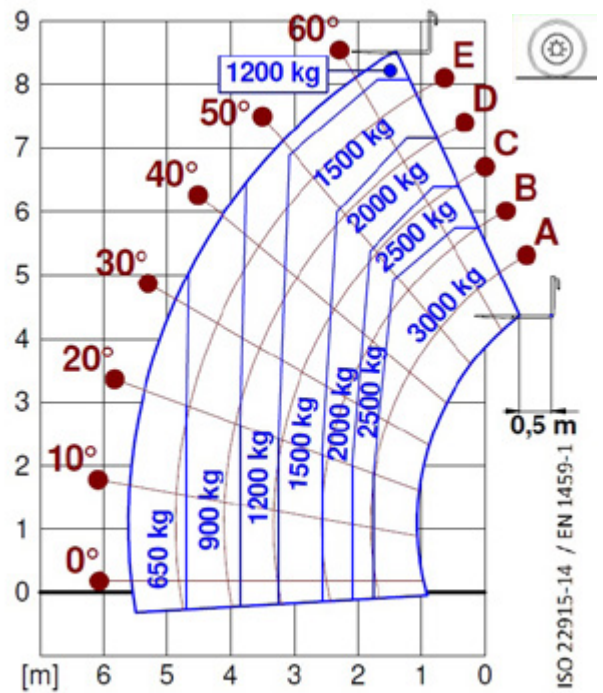

- Not Available
● Standard
○ Optional

TF30.9

Dimensions

	TF30.9		
A (mm)	4330		
B (mm)	990		
C (mm)	2740		
D (mm)	600		
E (mm)	3910		
F (mm)	290		
H (mm)	2100		
M (mm)	1010		
P (mm)	2120 (2020 L)		
R (mm)	3930		
S (mm)	4660		
Z (mm)	850		